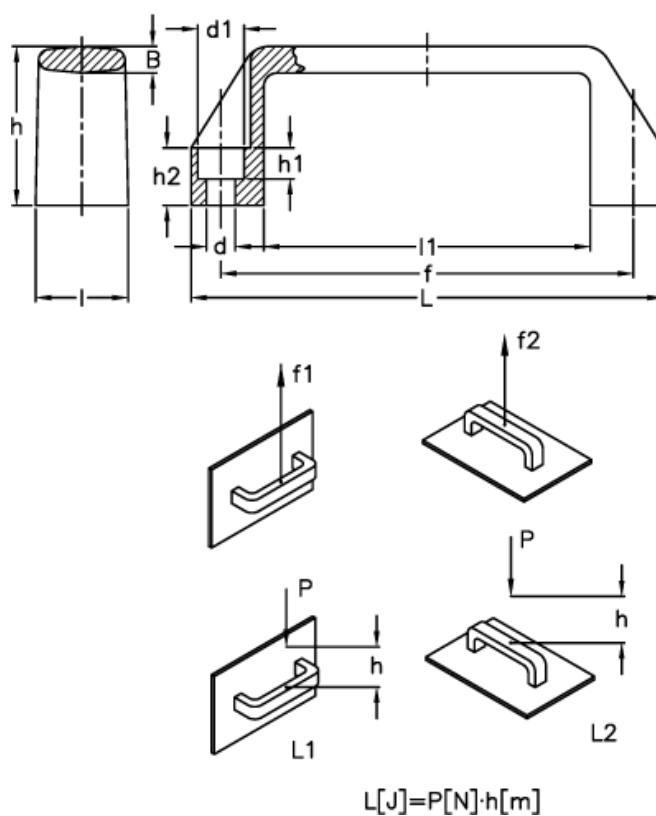

Varenummer: 2304150021  
 Beskrivelse: E+G Bøjlegreb  
 M.443/150 AE-V0

## Mål

B	= 7.0	h2	= 16
d	= 8.5	l	= 27
d1	= 13.5	L	= 150
f	= 132 +/- 1	l1	= 108
F1 (N)	= 3000	L1 (J)	= 12
F2 (N)	= 1800	L2 (J)	= 8
h	= 45		
h1	= 8.5		